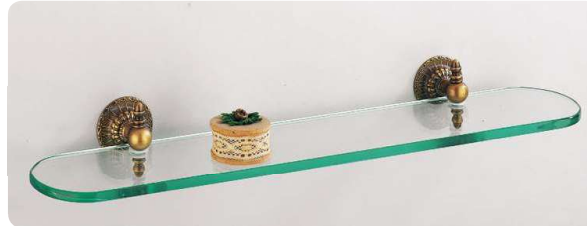

art:610
mensola
shelf
mis. L.60 cm P.15 cm.