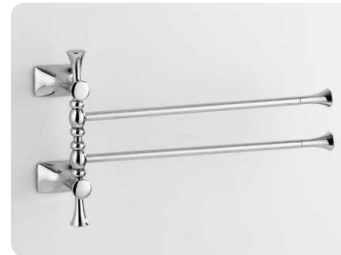

art:32019
asta a snodo
junction towel bar
mis. L.37 cm P.7 cm.