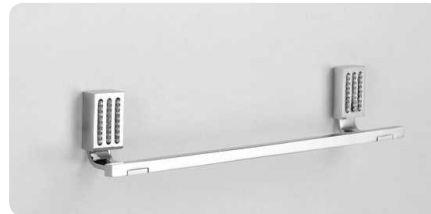

art:48003  
asta grande  
towel bar  
mis. L.60 cm P.6 cm.

art:48006  
gancio accappatoio  
clothes hook  
mis. P.6 cm.

art:48004  
asta piccola  
towel bar  
mis. L.33 cm P.6 cm.

art:48007  
scopino a muro  
wall-mounted toilet brush  
mis. L.11 cm P.17 cm.