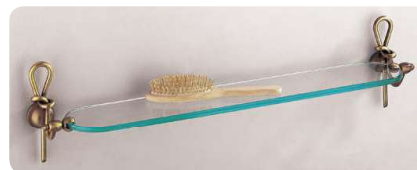

art:104  
asta piccola  
towel bar  
mis. L.33 cm P.9 cm.

art:106  
gancio accappatoio  
clothes hook  
mis. P.9 cm.

art:107  
porta scopino  
toilet brush  
mis. L.22 cm P.14 cm.

Linea  
Nodo

art:116  
pensile  
cabinet  
mis. H 65 cm L.45 cm P.15 cm.