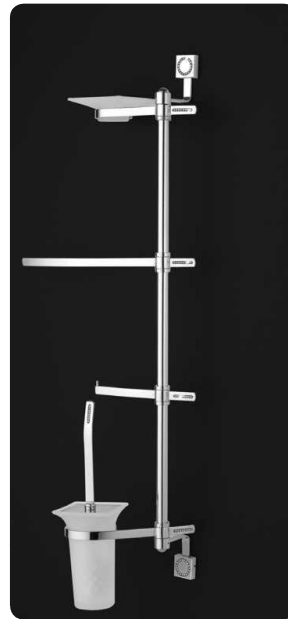

art:25004  
asta piccola  
towel bar  
mis. L.39 cm P.6 cm.

art:25007  
porta scopino  
toilet brush  
mis. L.17 cm P.14 cm.

Linea

art:25010  
mensola  
shelf  
mis. L.60 cm P.14 cm.

art:25022  
combinato wc  
wc set  
mis. H 87 cm.

art:25018  
asta a parete lavabo  
multifunction bar  
mis. H 94 cm L.38 cm P.8 cm.

art:25017  
asta a parete wc  
wc multifunction bar  
mis. H 94 cm L.38 cm P.8 cm.