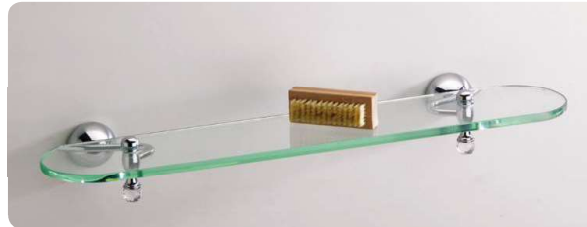

art:26022  
combinato wc  
wc set  
mis. H 85 cm.

art:26020  
piantana bassa  
floor towel stand  
mis. H 85 cm.

art:26017  
asta a parete wc/bidet  
wc/bidet multifunction bar  
mis. H 80 cm P.12 cm.

art:26018  
asta a parete lavabo  
multifunction bar  
mis. H 80 cm P.12 cm.

art:26010  
mensola  
shelf  
mis. L.60 cm P.17 cm.

art:26013  
asta piccola + sapone  
towel bar + soap dish  
mis. L.50 cm P.14 cm.