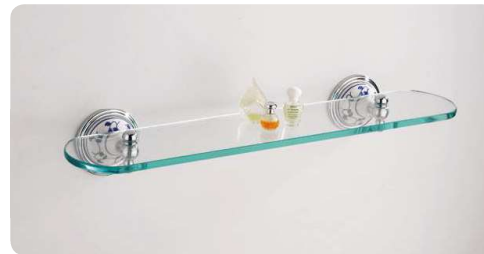

art:3004  
asta piccola  
towel bar  
mis. L.30 cm P.9 cm.

art:3007  
porta scopino  
toilet brush  
mis. L.16 cm P.18 cm.

Linea  
Amalfi

art:3016  
pensile  
cabinet  
mis. H 65 cm L.45 cm P.15 cm.

art:3010  
mensola  
shelf  
mis. L.45 cm P.15 cm.