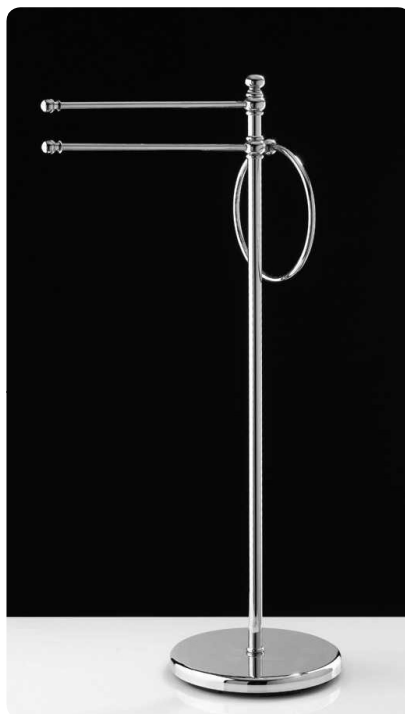

art:302  
porta bicchiere  
wall-mounted cup holder  
mis. L.13 cm P.15 cm.

art:303  
asta grande  
towel bar  
mis. L.63 cm P.9 cm.

art:304  
asta piccola  
towel bar  
mis. L.40 cm P.9 cm.

art:309  
coppia appoggio  
pair set

art:305  
porta rotolo  
paper roll holder  
mis. L.22 cm P.9 cm.

art:306  
gancio accappatoio  
clothes hook  
mis. P.9 cm.

art:303bis  
asta grande  
towel bar  
mis. L.65 cm P.11 cm.

art:307  
porta scopino  
toilet brush

art:320  
piantana bassa  
floor towel stand  
mis. H 80 cm.

art:322  
combinato wc/bidet  
wc set  
mis. H 80 cm.

Linea  
**Perla**

art:401  
porta sapone  
wall-mounted soap dish  
mis. L.17 cm P.14 cm.