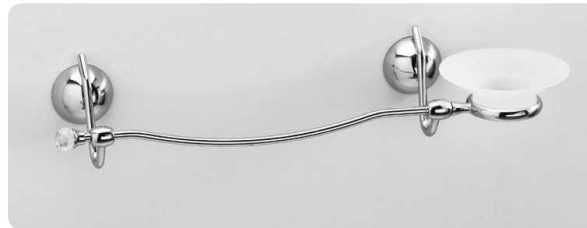

art:26022  
combinato wc  
wc set  
mis. H 85 cm.

art:26020  
piantana bassa  
floor towel stand  
mis. H 85 cm.

art:26017  
asta a parete wc/bidet  
wc/bidet multifunction bar  
mis. H 80 cm P.12 cm.

art:26018  
asta a parete lavabo  
multifunction bar  
mis. H 80 cm P.12 cm.

art:26010  
mensola  
shelf  
mis. L.60 cm P.17 cm.

art:26013  
asta piccola + sapone  
towel bar + soap dish  
mis. L.50 cm P.14 cm.