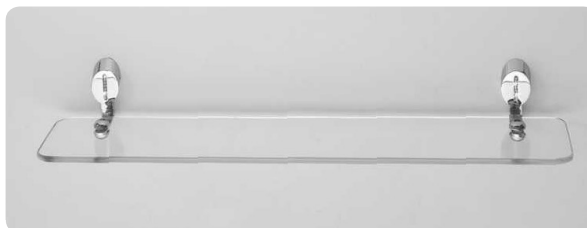

art:2010
mensola
shelf
mis. L.60 cm P.14 cm.