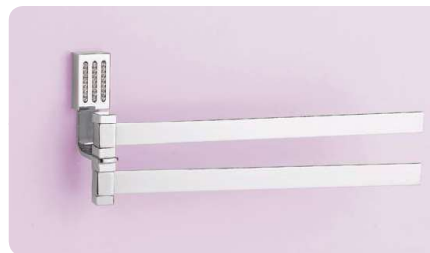

art:48019
asta a snodo
junction towel bar
mis. L.31 cm P.5 cm.